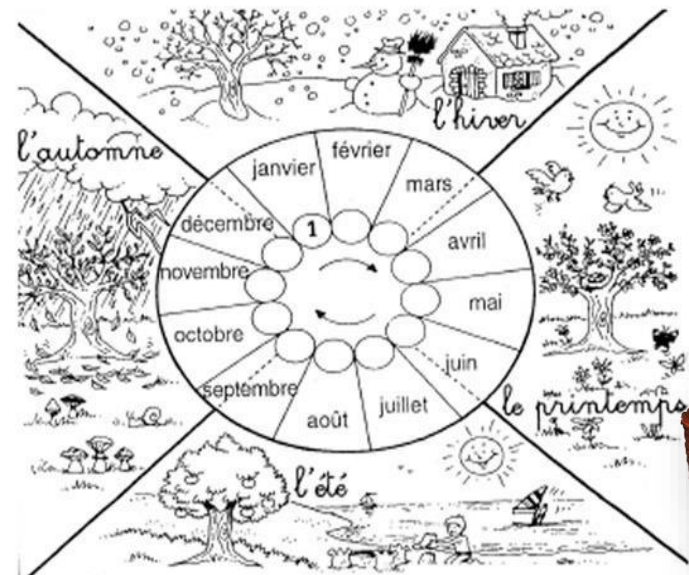

JANVIER

Année scolaire 2015/2016

Bonne année 2016 !

janvier-

Vendredi 1		Dimanche 17	
Samedi 2		Lundi 18	
Dimanche 3		Mardi 19	
Lundi 4		Mercredi 20	
Mardi 5		Jeudi 21	
Mercredi 6		Vendredi 22	
Jeudi 7		Samedi 23	
Vendredi 8		Dimanche 24	
Samedi 9		Lundi 25	
Dimanche 10		Mardi 26	
Lundi 11		Mercredi 27	
Mardi 12		Jeudi 28	
Mercredi 13		Vendredi 29	
Jeudi 14		Samedi 30	
Vendredi 15		Dimanche 31	
Samedi 16			

Colorie en jaune la période des vacances .
Janvier est le 1^{er} mois de la nouvelle année !
C'est le début de l'année civile .

Entoure le premier jour de l'année 2016 .

Complète la phrase :

Le dimanche 4 janvier , nous fêtons l'Epiphanie et nous mangeons

Quelle est la saison ?.....

Année scolaire 2015/2016

Bonne année 2016 !

Fruits et légumes de Janvier

Dessine le roi et la reine :

Continue la frise puis colorie :

clémentine
mandarine
orange
citron
banane
kiwi
kaki
noix
dattes
pamplemousse
pomme
poire
avocat
ananas