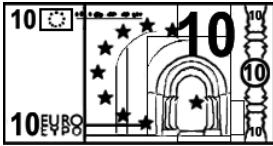

17

CP Calcul

Colorie les pièces et billets qu'il faut utiliser pour payer exactement le ballon :

17 €

Pose et calcule :

46 + 25

61 + 18

7 + 83